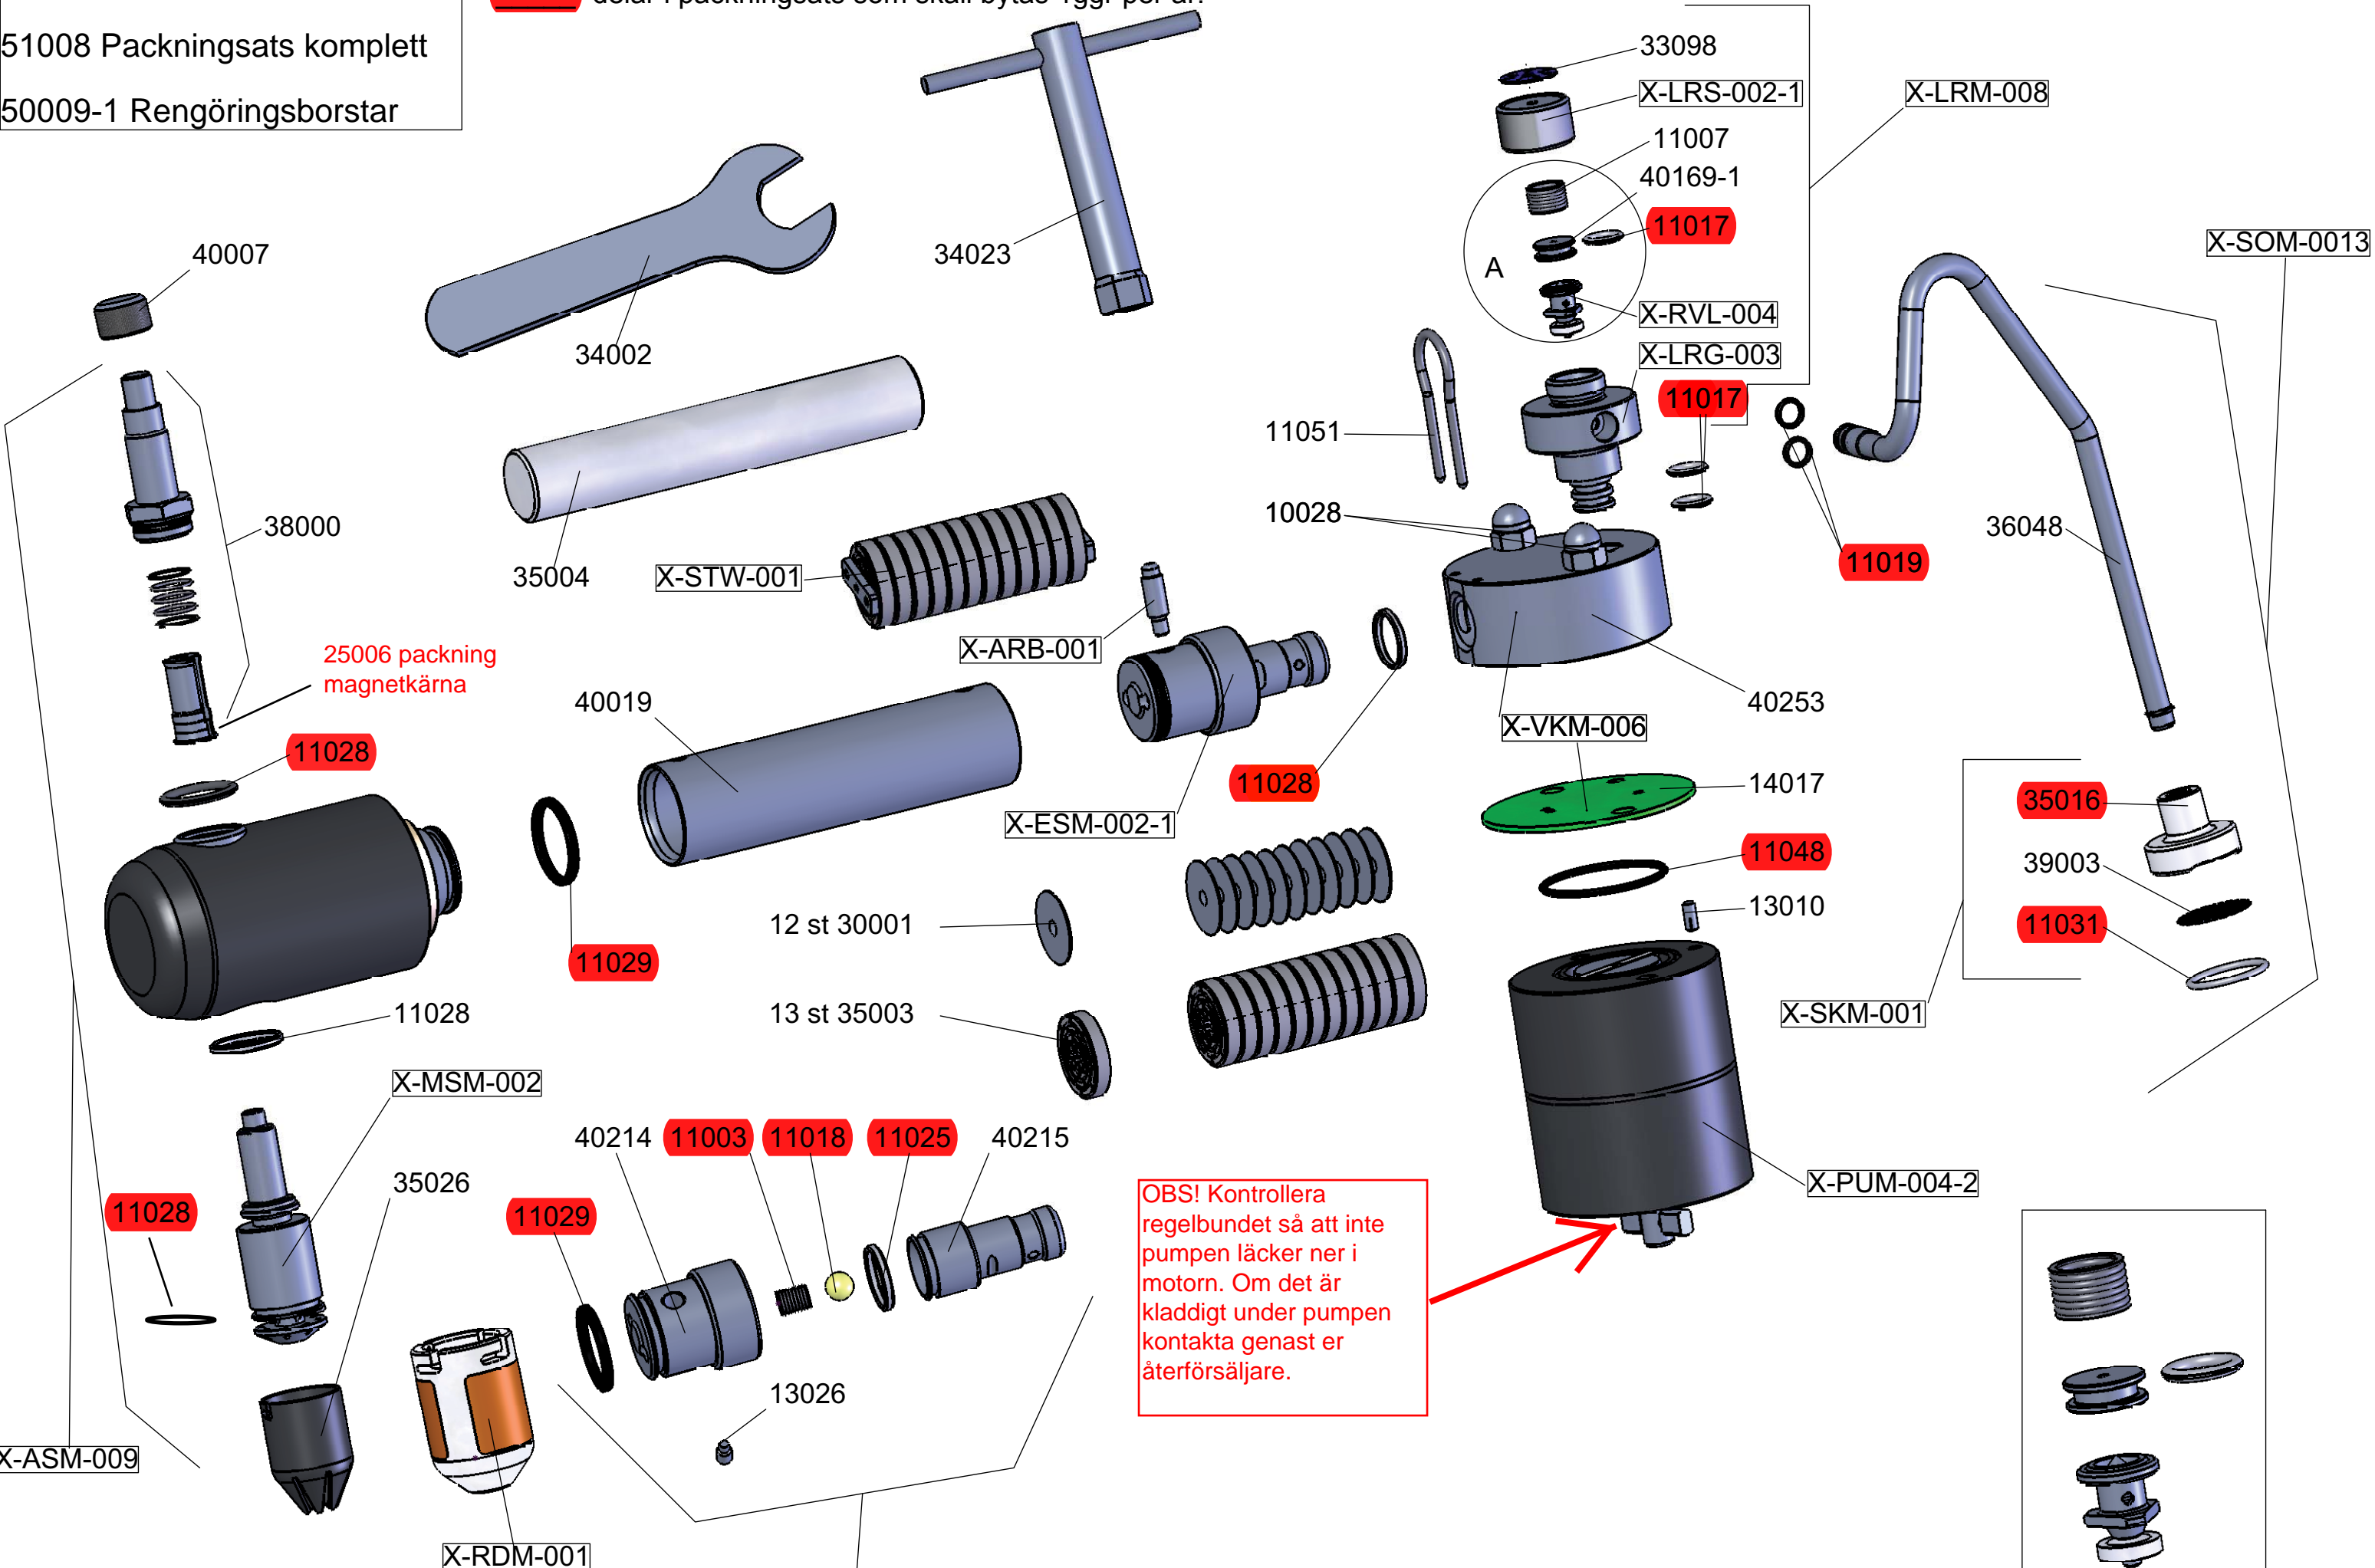

Tillbehör:
 51008 Packningsats komplett
 50009-1 Rengöringsborstar

[Red box] =delar i packningsats som skall bytas 1ggr per år.

OBS! Kontrollera regelbundet så att inte pumpen läcker ner i motorn. Om det är kladdigt under pumpen kontakta genast er återförsäljare.

A (1:1)

Reservdelar **SANOMAT** Euro-Cream/Europlus S